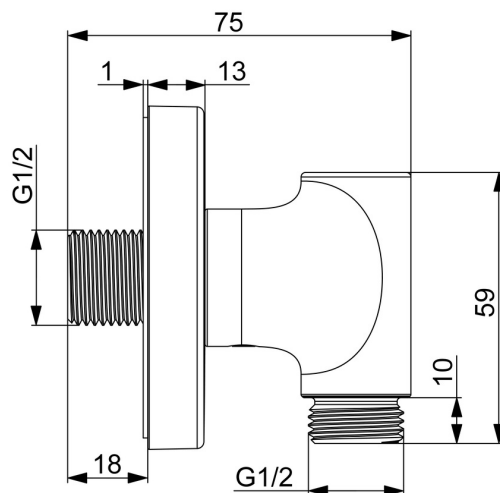

EAN: 6414150105401
static.oras.com/290022-80

- Riešenia pre sprchy
- Príslušenstvo
- Nástenná montáž
- Brúsená oceľ
- Priame pripojenie

Technical data

Technical properties

Hot water supply	max. +80°C
Working pressure	50 - 1000 kPa
Connection size	G1/2
Backflow prevention (EN1717)	EB
Material	Mosadz/Plast